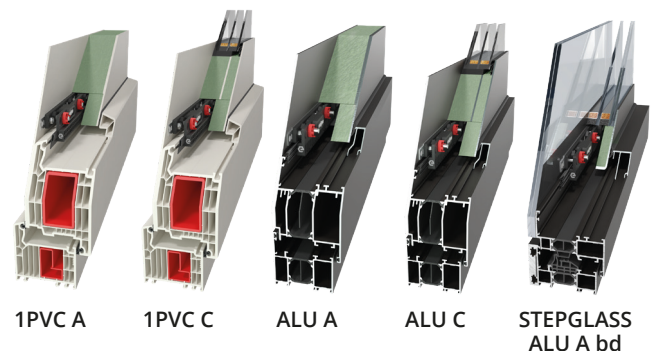

Adaptive Mechanical Covering

Professioneel, efficiënt en eenvoudig montage-opdeksysteem voor PVC/ALU deuren en ramen

AMC KLEMSYSTEEM

De fluwelen handschoenen voor je profiel

- Klemt alleen op het profiel waar er kracht mag gezet worden, zowel op een raam als op een deur, op de lip met dichting
- Belast minder de deur en het raam dan een klassiek inzetpaneel
- De buffer tegen de krachten van het sandwichpaneel, zowel buig- en uitzettingskracht worden zo goed als volledig geneutraliseerd

Direct van uw deurpaneel fabricant naar constructeur / plaatser

AMC-kit met paneel

AMC-kit detail

Adaptive Mechanical Covering

Professioneel, efficiënt en eenvoudig
montage-opdeksysteem voor PVC/ALU deuren en ramen

AMC KLEMSYSTEEM

Opdekpanelen en opdekglas voor ALU/PVC ramen en deuren:
vervangbaar, zonder schade, zoals bij inzetglas

AMC-kit detail

AMC MEERWAARDE

- + Uitwisselbaar en vervangbaar (S.A.V.)
- + Professioneel duurzaam systeem
- + Fijn regelbaar kaleer/positioneer systeem
- + Mechanisch vastgeschroefd met borging