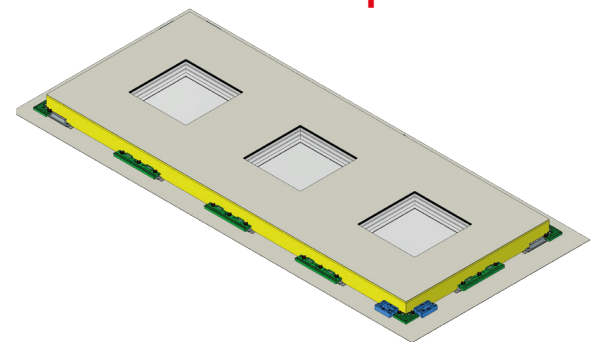

Adaptive Mechanical Covering

Professioneel, efficiënt en eenvoudig montage-opdeksysteem voor PVC/ALU deuren en ramen

AMC KLEMSYSTEEM

De fluwelen handschoenen voor je profiel

- Klemt alleen op het profiel waar er kracht mag gezet worden, zowel op een raam als op een deur, op de lip met dichting
- Belast minder de deur en het raam dan een klassiek inzetpaneel
- De buffer tegen de krachten van het sandwichpaneel, zowel buig- en uitzettingskracht worden zo goed als volledig geneutraliseerd

Direct van uw deurpaneel fabricant naar constructeur / plaatser

AMC-kit met paneel

AMC-kit detail

Adaptive Mechanical Covering

Professioneel, efficiënt en eenvoudig
montage-opdeksysteem voor PVC/ALU deuren en ramen

AMC KLEMSYSTEEM

Opdekpanelen en opdekglas voor ALU/PVC ramen en deuren:
vervangbaar, zonder schade, zoals bij inzetglas

AMC-kit detail

AMC MEERWAARDE

- + Uitwisselbaar en vervangbaar (S.A.V.)
- + Professioneel duurzaam systeem
- + Fijn regelbaar kaleer/positioneer systeem
- + Mechanisch vastgeschroefd met borging