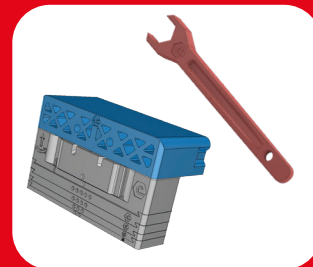

Adaptive Mechanical Covering

Professioneel, efficiënt en eenvoudig montage-opdeksysteem voor PVC/ALU deuren en ramen

AMC KLEMSYSTEEM

De fluwelen handschoenen voor je profiel

- Klemt alleen op het profiel waar er kracht mag gezet worden, zowel op een raam als op een deur, op de lip met dichting
- Belast minder de deur en het raam dan een klassiek inzetpaneel
- De buffer tegen de krachten van het sandwichpaneel, zowel buig- en uitzettingskracht worden zo goed als volledig geneutraliseerd

Direct van uw deurpaneel fabricant naar constructeur / plaatser

AMC-kit met paneel

AMC-kit detail

Adaptive Mechanical Covering

Professioneel, efficiënt en eenvoudig
montage-opdeksysteem voor PVC/ALU deuren en ramen

AMC KLEMSYSTEEM

Opdekpanelen en opdekglas voor ALU/PVC ramen en deuren:
vervangbaar, zonder schade, zoals bij inzetglas

AMC-kit detail

AMC MEERWAARDE

- + Uitwisselbaar en vervangbaar (S.A.V.)
- + Professioneel duurzaam systeem
- + Fijn regelbaar kaleer/positioneer systeem
- + Mechanisch vastgeschroefd met borging