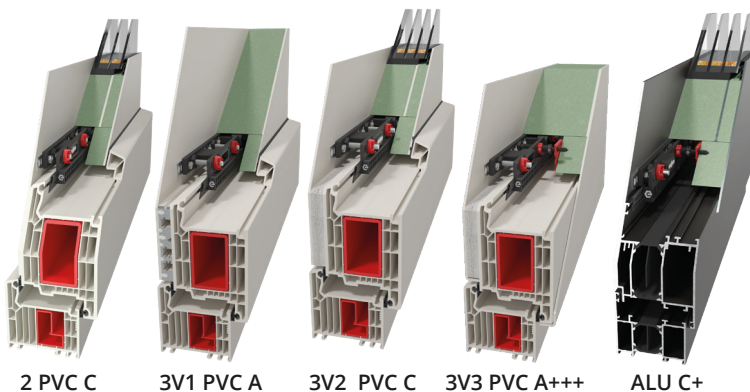

Adaptive Mechanical Covering

Professioneel, efficiënt en eenvoudig montage-opdeksysteem voor PVC/ALU deuren en ramen

AMC KLEMSYSTEEM

De fluwelen handschoenen voor je profiel

- Klemt alleen op het profiel waar er kracht mag gezet worden, zowel op een raam als op een deur, op de lip met dichting
- Belast minder de deur en het raam dan een klassiek inzetpaneel
- De buffer tegen de krachten van het sandwichpaneel, zowel buig- en uitzettingskracht worden zo goed als volledig geneutraliseerd

Direct van uw deurpaneel fabricant naar constructeur / plaatser

AMC-kit met paneel

AMC-kit detail

Adaptive Mechanical Covering

Professioneel, efficiënt en eenvoudig
montage-opdeksysteem voor PVC/ALU deuren en ramen

AMC KLEMSYSTEEM

Opdekpanelen en opdekglas voor ALU/PVC ramen en deuren:
vervangbaar, zonder schade, zoals bij inzetglas

AMC-kit detail

AMC MEERWAARDE

- + Uitwisselbaar en vervangbaar (S.A.V.)
- + Professioneel duurzaam systeem
- + Fijn regelbaar kaleer/positioneer systeem
- + Mechanisch vastgeschroefd met borging