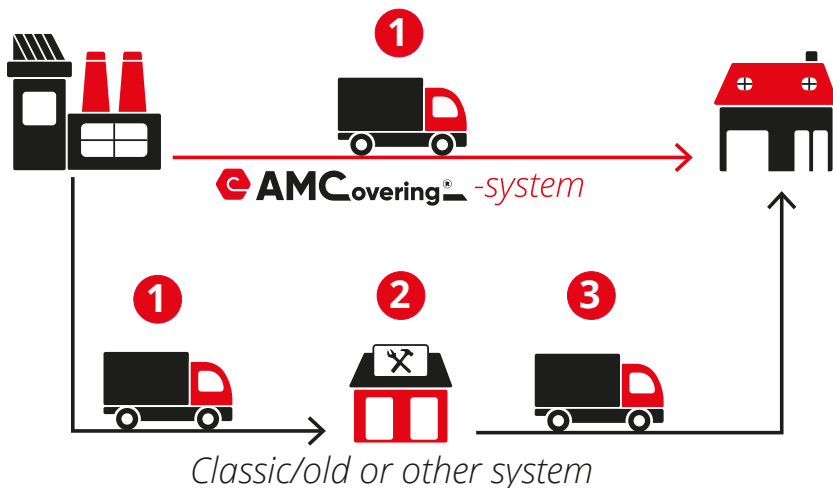

Adaptive Mechanical Covering

Professioneel, efficiënt en eenvoudig montage-opdeksysteem voor PVC/ALU deuren en ramen

AMC KLEMSYSTEEM

De fluwelen handschoenen voor je profiel

- Klemt alleen op het profiel waar er kracht mag gezet worden, zowel op een raam als op een deur, op de lip met dichting
- Belast minder de deur en het raam dan een klassiek inzetpaneel
- De buffer tegen de krachten van het sandwichpaneel, zowel buig- en uitzettingskracht worden zo goed als volledig geneutraliseerd

Direct van uw deurpaneel fabricant naar constructeur / plaatser

AMC-kit met paneel

AMC-kit detail

Adaptive Mechanical Covering

Professioneel, efficiënt en eenvoudig
montage-opdeksysteem voor PVC/ALU deuren en ramen

AMC KLEMSYSTEEM

Opdekpanelen en opdekglas voor ALU/PVC ramen en deuren:
vervangbaar, zonder schade, zoals bij inzetglas

AMC-kit detail

AMC MEERWAARDE

- + Uitwisselbaar en vervangbaar (S.A.V.)
- + Professioneel duurzaam systeem
- + Fijn regelbaar kaleer/positioneer systeem
- + Mechanisch vastgeschroefd met borging