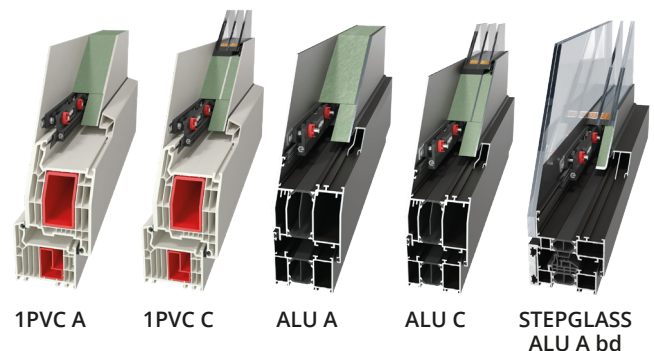

## AMC KLEMMSYSTEM

Der Samthandschuh für Ihr Profil

- Klemmen nur am Profil, wo Kraft aufgebracht werden kann, an einem Fenster und einer Tür an der Lippe mit Dichtung
- Tür und Fenster weniger belasten als eine klassische Einsatzfüllung
- Durch den Puffer gegen die Kräfte der Sandwichplatte werden sowohl Biege- als auch Dehnungskräfte nahezu vollständig neutralisiert

AMC-Kit mit Paneel

Direkt von Ihrem Türfüllungshersteller zum Bauherrn/Monteur

AMC-Kit Detail

# Adaptive Mechanical Covering

Professionelles, effizientes und einfaches Montage-Aufsatzsystem für PVC/ALU Türen und Fenster