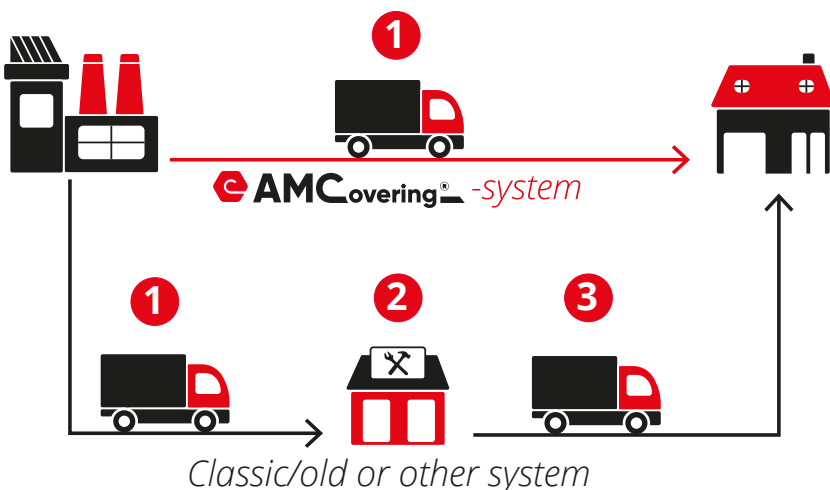

# Adaptive Mechanical Covering

Professionelles, effizientes und einfaches Montage-Aufsatzsystem für PVC/ALU Türen und Fenster

## AMC KLEMMSYSTEM

Der Samthandschuh für Ihr Profil

- Klemmen nur am Profil, wo Kraft aufgebracht werden kann, an einem Fenster und einer Tür an der Lippe mit Dichtung
- Tür und Fenster weniger belasten als eine klassische Einsatzfüllung
- Durch den Puffer gegen die Kräfte der Sandwichplatte werden sowohl Biege- als auch Dehnungskräfte nahezu vollständig neutralisiert

AMC-Kit mit Paneel

Direkt von Ihrem Türfüllungshersteller zum Bauherrn/Monteur

AMC-Kit Detail