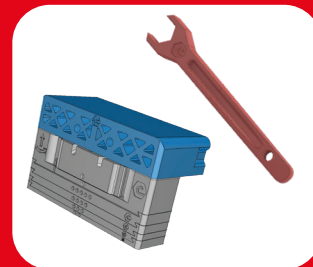

## AMC KLEMMSYSTEM

Der Samthandschuh für Ihr Profil

- Klemmen nur am Profil, wo Kraft aufgebracht werden kann, an einem Fenster und einer Tür an der Lippe mit Dichtung
- Tür und Fenster weniger belasten als eine klassische Einsatzfüllung
- Durch den Puffer gegen die Kräfte der Sandwichplatte werden sowohl Biege- als auch Dehnungskräfte nahezu vollständig neutralisiert

# Adaptive Mechanical Covering

Professionelles, effizientes und einfaches Montage-Aufsatzsystem für PVC/ALU Türen und Fenster

## AMC KLEMMSYSTEM

Aufsatzfüllungen und Aufsatzglas für ALU/PVC-Fenster und -Türen:  
auswechselbar, ohne Beschädigung, wie bei Einsatzglas

## AMC MEHRWERT

- + Austauschbar und auswechselbar (S.A.S.)
- + Professionelles dauerhaft System
- + Fein einstellbares Verklotzungssystem
- + Mechanisch verriegelt mit Schloss

Anwendbar bei Neubau und Renovierung