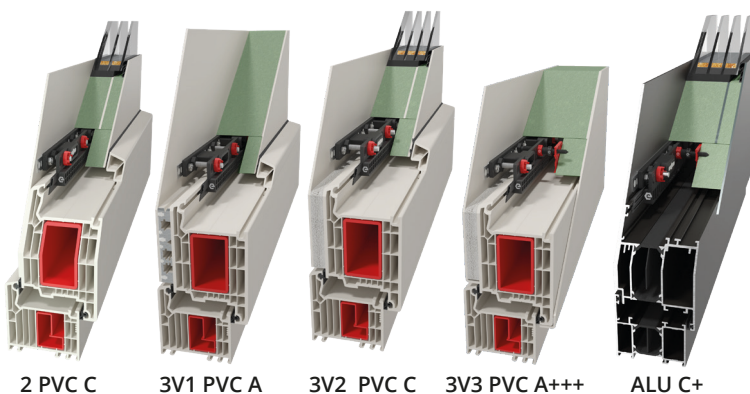

Adaptive Mechanical Covering

Professionelles, effizientes und einfaches Montage-Aufsatzsystem für PVC/ALU Türen und Fenster

AMC KLEMMSYSTEM

Aufsatzfüllungen und Aufsatzglas für ALU/PVC-Fenster und -Türen:
auswechselbar, ohne Beschädigung, wie bei Einsatzglas

AMC-Kit Detail

AMC MEHRWERT

- + Austauschbar und auswechselbar (S.A.S.)
- + Professionelles dauerhaft System
- + Fein einstellbares Verklotzungssystem
- + Mechanisch verriegelt mit Schloss

Anwendbar bei Neubau und Renovierung