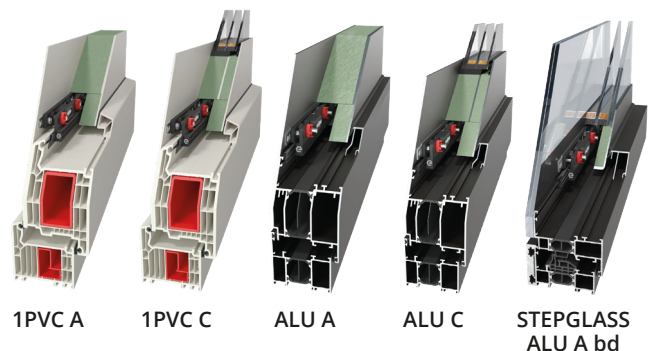

Adaptive Mechanical Covering

Profesional, eficiente y sencillo
Sistema de sujeción para instalación en puertas y
ventanas de aluminio/PVC

SISTEMA DE SUJECIÓN AMC

Un guante de terciopelo para su perfil

- Se sujeta solo en el perfil en el que puede aplicarse fuerza, tanto en ventanas como en puertas, en la lengüeta con junta
- Supone una carga menor para las puertas y ventanas que los paneles de inserción convencionales
- Amortigua las fuerzas del panel de sándwich, neutraliza casi por completo tanto la fuerza de flexión como la de expansión

Directamente de su fabricante de paneles de puerta al constructor / instalador

AMC-kit

Kit AMC con panel

Kit AMC con panel

Adaptive Mechanical Covering

Profesional, eficiente y sencillo
Sistema de sujeción para instalación en puertas y
ventanas de aluminio/PVC

SISTEMA DE SUJECIÓN AMC

Paneles y cristales de cobertura para ventanas y puertas de aluminio/PVC:
reemplazables, sin daños, al igual que el vidrio de inserción

Kit AMC con panel

VALOR AÑADIDO AMC

- + Intercambiable y reemplazable
- + Sistema profesional y duradero
- + Sistema de posicionamiento/fijación de ajuste fino
- + Atornillado mecánico con mecanismo de seguridad