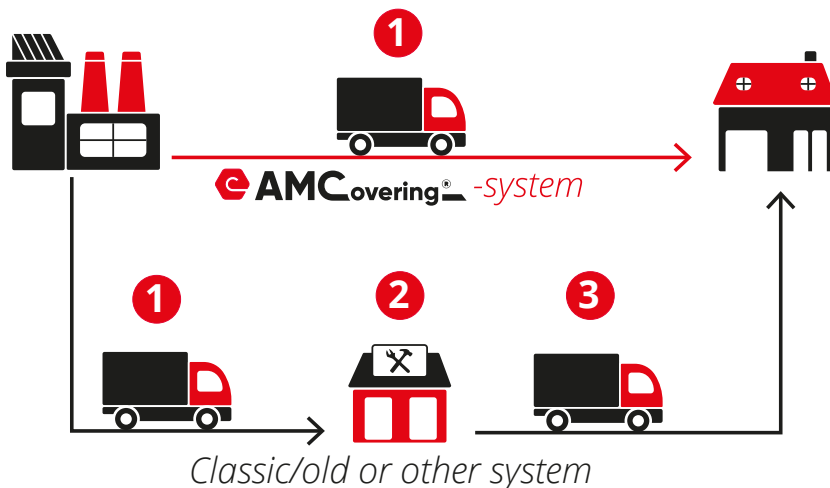

Adaptive Mechanical Covering

Profesional, eficiente y sencillo
Sistema de sujeción para instalación en puertas y
ventanas de aluminio/PVC

SISTEMA DE SUJECIÓN AMC

Un guante de terciopelo para su perfil

- Se sujeta solo en el perfil en el que puede aplicarse fuerza, tanto en ventanas como en puertas, en la lengüeta con junta
- Supone una carga menor para las puertas y ventanas que los paneles de inserción convencionales
- Amortigua las fuerzas del panel de sándwich, neutraliza casi por completo tanto la fuerza de flexión como la de expansión

Directamente de su fabricante de paneles de puerta al constructor / instalador

AMC-kit

Kit AMC con panel

Kit AMC con panel

Adaptive Mechanical Covering

Profesional, eficiente y sencillo
Sistema de sujeción para instalación en puertas y
ventanas de aluminio/PVC

SISTEMA DE SUJECIÓN AMC

Paneles y cristales de cobertura para ventanas y puertas de aluminio/PVC:
reemplazables, sin daños, al igual que el vidrio de inserción

Kit AMC con panel

VALOR AÑADIDO AMC

- + Intercambiable y reemplazable
- + Sistema profesional y duradero
- + Sistema de posicionamiento/fijación de ajuste fino
- + Atornillado mecánico con mecanismo de seguridad