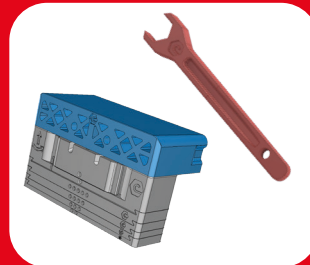

Adaptive Mechanical Covering

Profesional, eficiente y sencillo
Sistema de sujeción para instalación en puertas y
ventanas de aluminio/PVC

SISTEMA DE SUJECIÓN AMC

Un guante de terciopelo para su perfil

- Se sujeta solo en el perfil en el que puede aplicarse fuerza, tanto en ventanas como en puertas, en la lengüeta con junta
- Supone una carga menor para las puertas y ventanas que los paneles de inserción convencionales
- Amortigua las fuerzas del panel de sándwich, neutraliza casi por completo tanto la fuerza de flexión como la de expansión

Directamente de su fabricante de paneles de puerta al constructor / instalador

AMC-kit

Kit AMC con panel

Kit AMC con panel

Adaptive Mechanical Covering

Profesional, eficiente y sencillo
Sistema de sujeción para instalación en puertas y
ventanas de aluminio/PVC

SISTEMA DE SUJECIÓN AMC

Paneles y cristales de cobertura para ventanas y puertas de aluminio/PVC:
reemplazables, sin daños, al igual que el vidrio de inserción

Kit AMC con panel

VALOR AÑADIDO AMC

- + Intercambiable y reemplazable
- + Sistema profesional y duradero
- + Sistema de posicionamiento/fijación de ajuste fino
- + Atornillado mecánico con mecanismo de seguridad

Aplicable en nueva construcción y en renovaciones