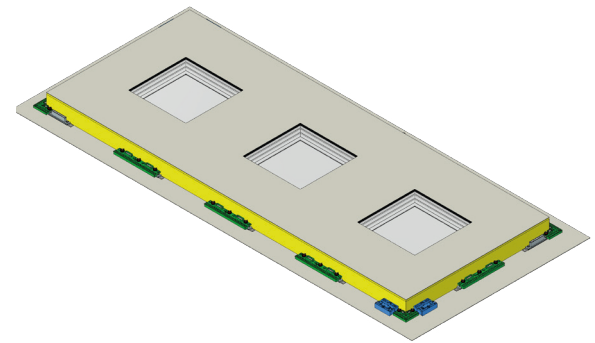

Adaptive Mechanical Covering

Profesional, eficiente y sencillo
Sistema de sujeción para instalación en puertas y
ventanas de aluminio/PVC

SISTEMA DE SUJECIÓN AMC

Un guante de terciopelo para su perfil

- Se sujeta solo en el perfil en el que puede aplicarse fuerza, tanto en ventanas como en puertas, en la lengüeta con junta
- Supone una carga menor para las puertas y ventanas que los paneles de inserción convencionales
- Amortigua las fuerzas del panel de sándwich, neutraliza casi por completo tanto la fuerza de flexión como la de expansión

Directamente de su fabricante de paneles de puerta al constructor / instalador

AMC-kit

Kit AMC con panel

Kit AMC con panel

Adaptive Mechanical Covering

Profesional, eficiente y sencillo
Sistema de sujeción para instalación en puertas y
ventanas de aluminio/PVC

SISTEMA DE SUJECIÓN AMC

Paneles y cristales de cobertura para ventanas y puertas de aluminio/PVC:
reemplazables, sin daños, al igual que el vidrio de inserción

Kit AMC con panel

VALOR AÑADIDO AMC

- + Intercambiable y reemplazable
- + Sistema profesional y duradero
- + Sistema de posicionamiento/fijación de ajuste fino
- + Atornillado mecánico con mecanismo de seguridad