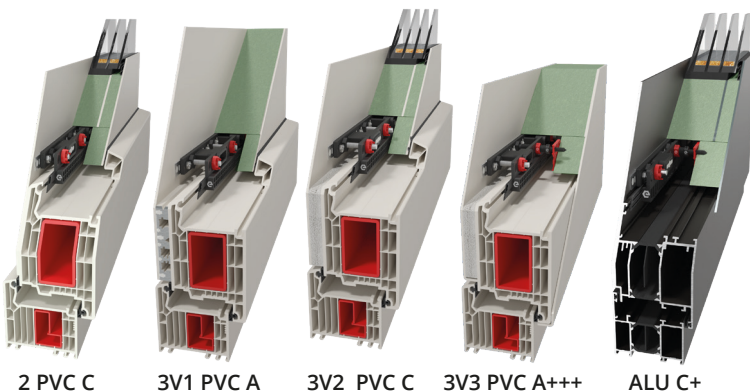

Adaptive Mechanical Covering

Profesional, eficiente y sencillo
Sistema de sujeción para instalación en puertas y
ventanas de aluminio/PVC

SISTEMA DE SUJECIÓN AMC

Un guante de terciopelo para su perfil

- Se sujeta solo en el perfil en el que puede aplicarse fuerza, tanto en ventanas como en puertas, en la lengüeta con junta
- Supone una carga menor para las puertas y ventanas que los paneles de inserción convencionales
- Amortigua las fuerzas del panel de sándwich, neutraliza casi por completo tanto la fuerza de flexión como la de expansión

Directamente de su fabricante de paneles de puerta al constructor / instalador

AMC-kit

Kit AMC con panel

Kit AMC con panel

Adaptive Mechanical Covering

Profesional, eficiente y sencillo
Sistema de sujeción para instalación en puertas y
ventanas de aluminio/PVC

SISTEMA DE SUJECIÓN AMC

Paneles y cristales de cobertura para ventanas y puertas de aluminio/PVC:
reemplazables, sin daños, al igual que el vidrio de inserción

Kit AMC con panel

VALOR AÑADIDO AMC

- + Intercambiable y reemplazable
- + Sistema profesional y duradero
- + Sistema de posicionamiento/fijación de ajuste fino
- + Atornillado mecánico con mecanismo de seguridad