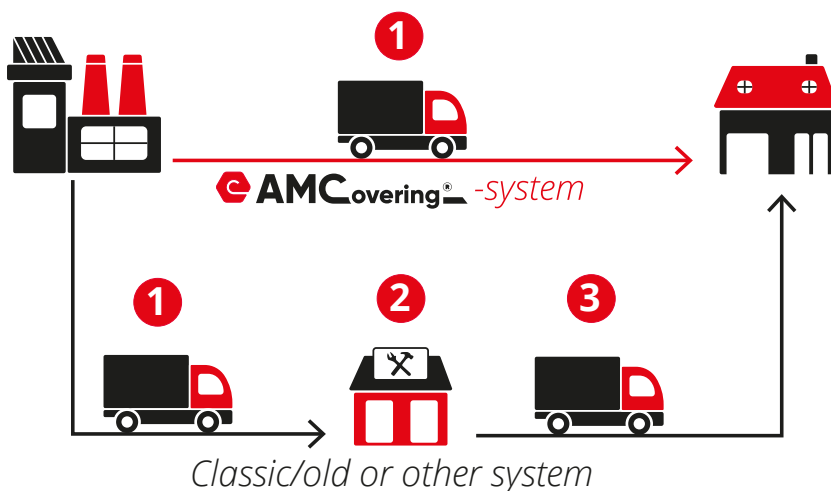

Adaptive Mechanical Covering

Professioneel, efficiënt en eenvoudig montage-opdeksysteem voor PVC/ALU deuren en ramen

AMC KLEMSYSTEEM

De fluwelen handschoenen voor je profiel

- Klemt alleen op het profiel waar er kracht mag gezet worden, zowel op een raam als op een deur, op de lip met dichting
- Belast minder de deur en het raam dan een klassiek inzetpaneel
- De buffer tegen de krachten van het sandwichpaneel, zowel buig- en uitzettingskracht worden zo goed als volledig geneutraliseerd

Direct van uw deurpaneel fabricant naar constructeur / plaatser

AMC-kit

AMC-kit met paneel

AMC-kit detail

Adaptive Mechanical Covering

Professioneel, efficiënt en eenvoudig
montage-opdeksysteem voor PVC/ALU deuren en ramen

AMC KLEMSYSTEEM

Opdekpanelen en opdekglas voor ALU/PVC ramen en deuren:
vervangbaar, zonder schade, zoals bij inzetglas

AMC MEERWAARDE

- + Uitwisselbaar en vervangbaar (S.A.V.)
- + Professioneel duurzaam systeem
- + Fijn regelbaar kaleer/positioneer systeem
- + Mechanisch vastgeschroefd met borging