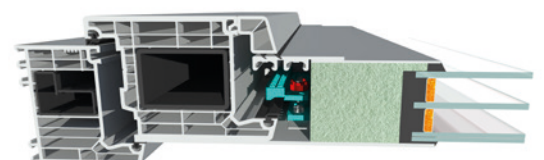

Adaptive Mechanical Covering

Professioneel, efficiënt en eenvoudig montage-opdeksysteem voor PVC/ALU deuren en ramen

AMC KLEMSYSTEEM

De fluwelen handschoenen voor je profiel

- Klemt alleen op het profiel waar er kracht mag gezet worden, zowel op een raam als op een deur, op de lip met dichting
- Belast minder de deur en het raam dan een klassiek inzetpaneel
- De buffer tegen de krachten van het sandwichpaneel, zowel buig- en uitzettingskracht worden zo goed als volledig geneutraliseerd

Direct van uw deurpaneel fabricant naar constructeur / plaatser

AMC-kit

AMC-kit met paneel

AMC-kit detail

Adaptive Mechanical Covering

Professioneel, efficiënt en eenvoudig
montage-opdeksysteem voor PVC/ALU deuren en ramen

AMC KLEMSYSTEEM

Opdekpanelen en opdekglas voor ALU/PVC ramen en deuren:
vervangbaar, zonder schade, zoals bij inzetglas

AMC MEERWAARDE

- + Uitwisselbaar en vervangbaar (S.A.V.)
- + Professioneel duurzaam systeem
- + Fijn regelbaar kaleer/positioneer systeem
- + Mechanisch vastgeschroefd met borging