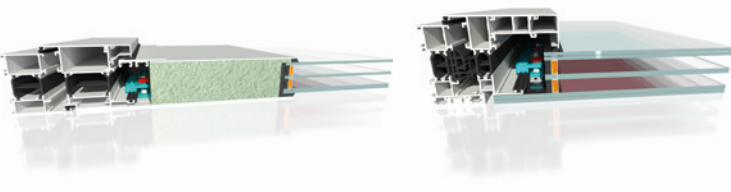

Adaptive Mechanical Covering

Professioneel, efficiënt en eenvoudig montage-opdeksysteem voor PVC/ALU deuren en ramen

AMC KLEMSYSTEEM

De fluwelen handschoenen voor je profiel

- Klemt alleen op het profiel waar er kracht mag gezet worden, zowel op een raam als op een deur, op de lip met dichting
- Belast minder de deur en het raam dan een klassiek inzetpaneel
- De buffer tegen de krachten van het sandwichpaneel, zowel buig- en uitzettingskracht worden zo goed als volledig geneutraliseerd

Direct van uw deurpaneel fabricant naar constructeur / plaatser

AMC-kit

AMC-kit met paneel

AMC-kit detail

Adaptive Mechanical Covering

Professioneel, efficiënt en eenvoudig
montage-opdeksysteem voor PVC/ALU deuren en ramen

AMC KLEMSYSTEEM

Opdekpanelen en opdekglas voor ALU/PVC ramen en deuren:
vervangbaar, zonder schade, zoals bij inzetglas

AMC MEERWAARDE

- + Uitwisselbaar en vervangbaar (S.A.V.)
- + Professioneel duurzaam systeem
- + Fijn regelbaar kaleer/positioneer systeem
- + Mechanisch vastgeschroefd met borging