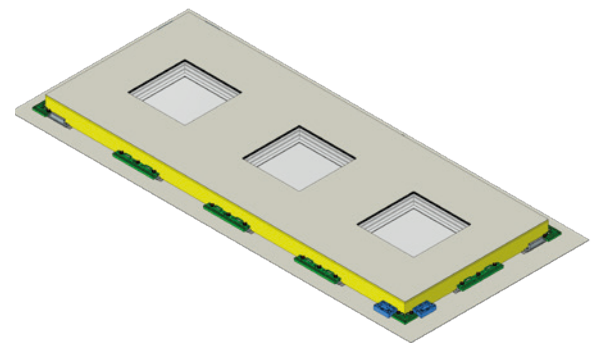

Adaptive Mechanical Covering

Professioneel, efficiënt en eenvoudig montage-opdeksysteem voor PVC/ALU deuren en ramen

AMC KLEMSYSTEEM

De fluwelen handschoenen voor je profiel

- Klemt alleen op het profiel waar er kracht mag gezet worden, zowel op een raam als op een deur, op de lip met dichting
- Belast minder de deur en het raam dan een klassiek inzetpaneel
- De buffer tegen de krachten van het sandwichpaneel, zowel buig- en uitzettingskracht worden zo goed als volledig geneutraliseerd

Direct van uw deurpaneel fabricant naar constructeur / plaatser

AMC-kit

AMC-kit met paneel

AMC-kit detail

Adaptive Mechanical Covering

Professioneel, efficiënt en eenvoudig
montage-opdeksysteem voor PVC/ALU deuren en ramen

AMC KLEMSYSTEEM

Opdekpanelen en opdekglas voor ALU/PVC ramen en deuren:
vervangbaar, zonder schade, zoals bij inzetglas

AMC MEERWAARDE

- + Uitwisselbaar en vervangbaar (S.A.V.)
- + Professioneel duurzaam systeem
- + Fijn regelbaar kaleer/positioneer systeem
- + Mechanisch vastgeschroefd met borging